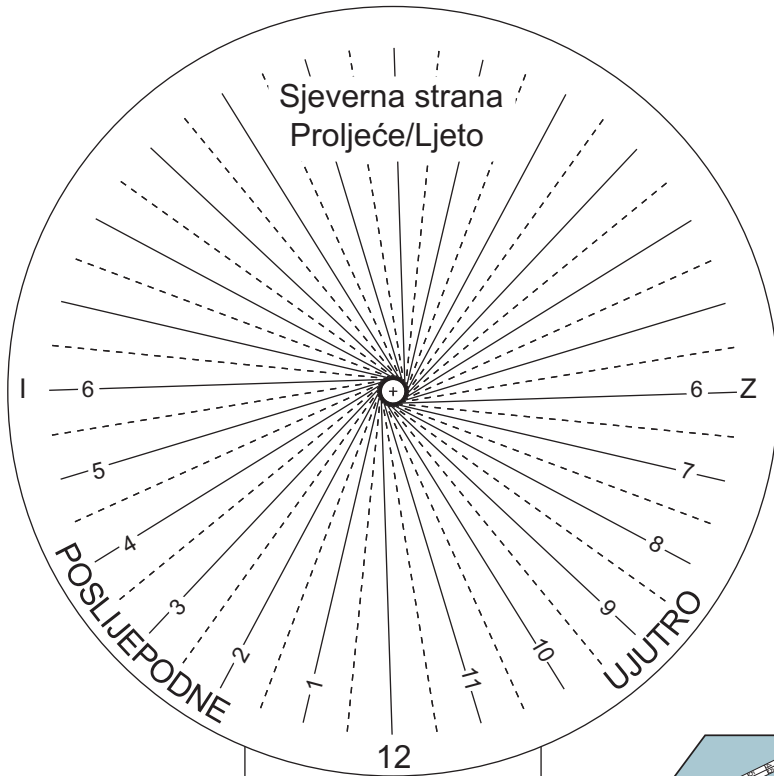

PREDLOŽAK "PREDNJICE" SATA

Traka geografske širine

Zgotovljen sunčani sat

Donja strana

Korekcija za "Jednadžbu vremena"