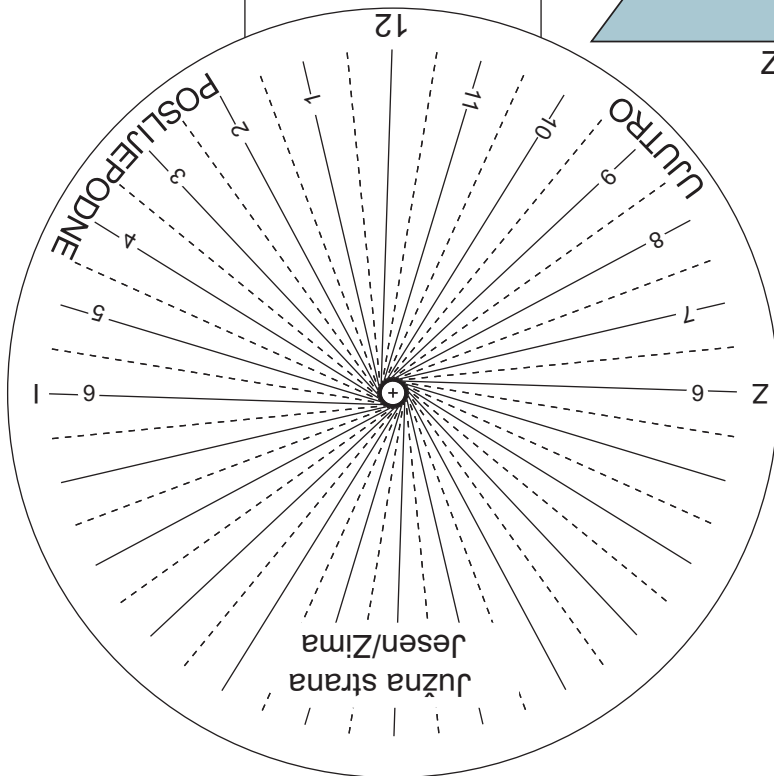

PREDLOŽAK "PREDNJICE" SATA

Traka geografske širine

Zgotovljen sunčani sat

Donja strana

Korekcija za "Jednadžbu vremena"