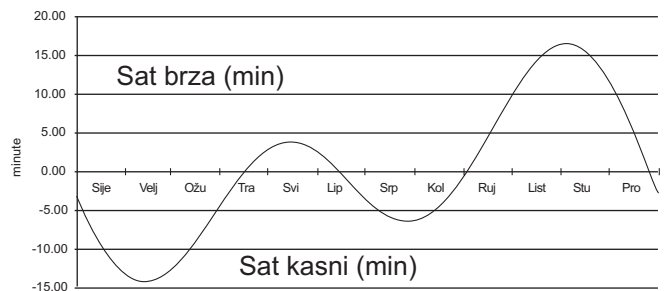

PREDLOŽAK "PREDNJICE" SATA

Traka geografske širine

Zgotovljen sunčani sat

Donja strana

Korekcija za "Jednadžbu vremena"